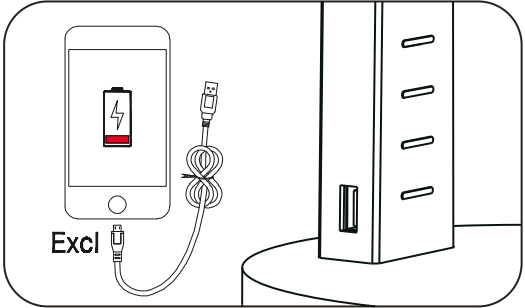

GLOBO

LIGHTING

www.globo-lighting.com

58422B
58422S
58423

- USB charger
- continuous touch dimmer
- colour fixing
- touch on | off
- adapter incl.
- 6300 K 3 light steps 4000 K 3000 K

DE**Lichtquelle:**

Die Lichtquelle ist nicht tauschbar, weil sie konstruktionsbedingt fest mit dem umgebenden Produkt verbunden ist.
Dieses Produkt enthält eine Lichtquelle der Energieeffizienzklasse F.